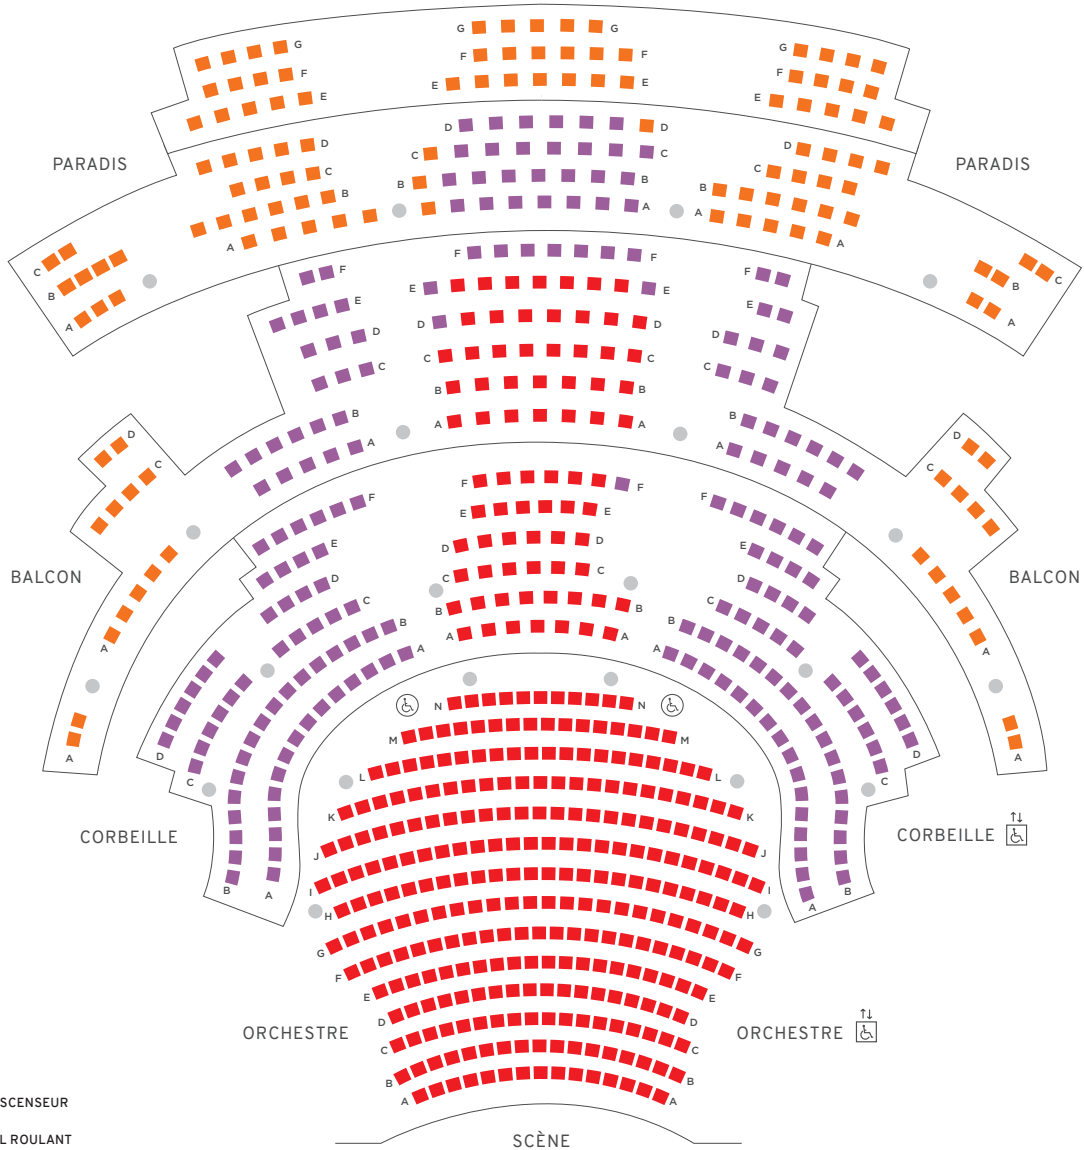

# SENS INTERDITS

THEATRE DE L'URGENCE  
FESTIVAL INTERNATIONAL

IMPAIR

PAIR

- Cat. 1
- Cat. 2
- Cat. 3

ACCÈS ASCENSEUR

FAUTEUIL ROULANT

SCÈNE